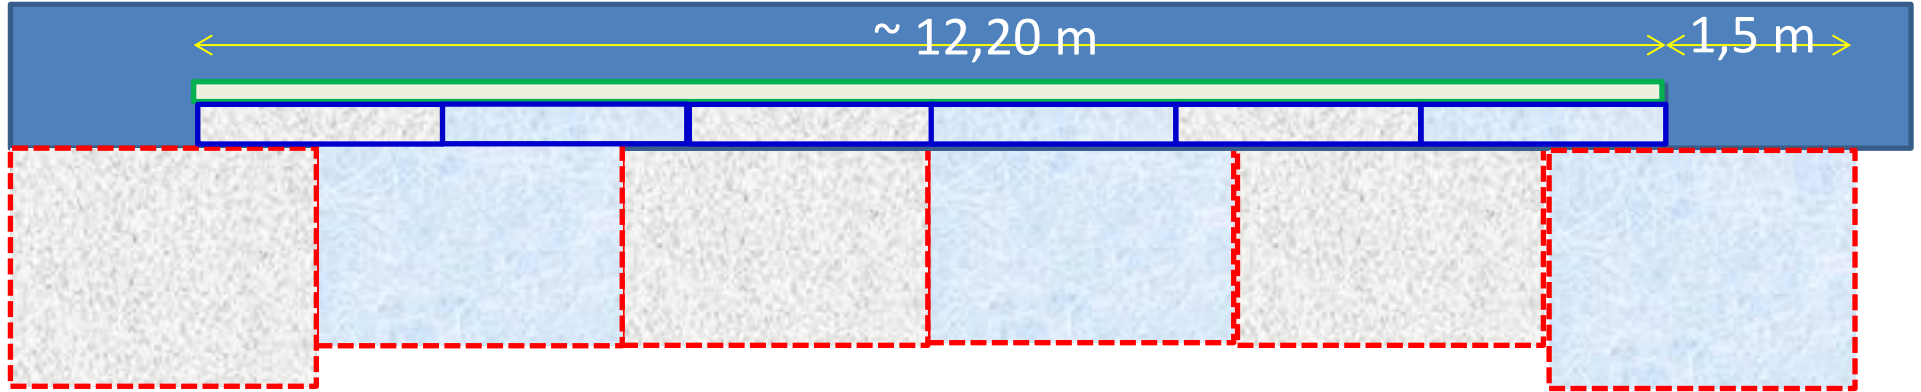

# Fallschutzmatten Boulderwand in Mehrfachsporthalle

Mattengröße 2,00m x 2,50m

Prallschutz: 6 Matten (stehend)

Achtung Niscentiefe !!

Fallschutz: 6 Matten (liegend)